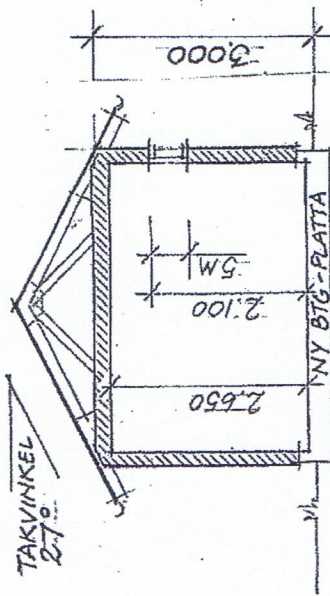

FASAD MOT NORR  
SK 1:100

FASAD MOT SÖDER  
SK 1:100

SEKTION B-B  
SK 1:100

FASAD MOT VÄSTER  
SK 1:100

PLAN  
SK 1:100

A NY FORM PÅ GARAGE 2011-06-07 LGJ

BET	ART	ÄNDRINGEN AVSER	DATUM	SIGN
-----	-----	-----------------	-------	------