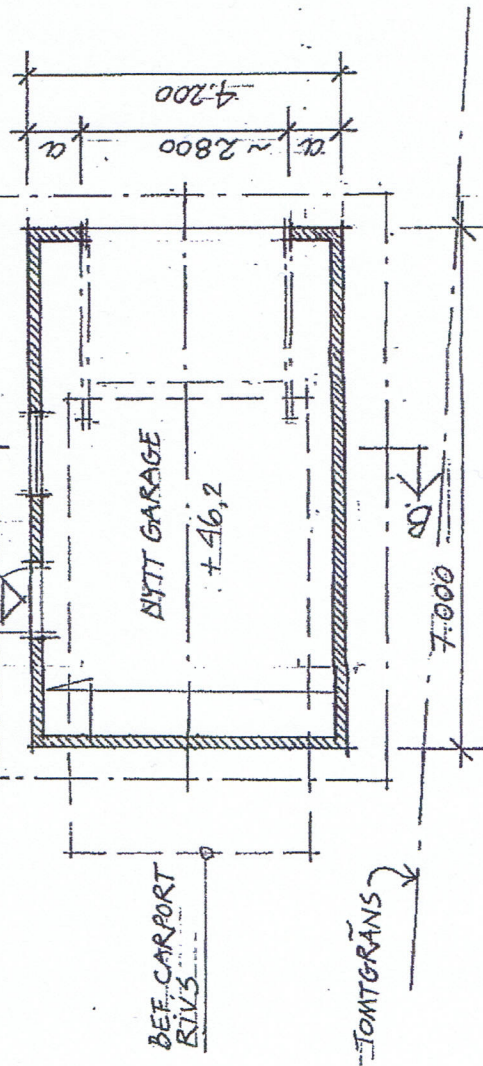

FASAD MOT NORR  
SK 1:100

FASAD MOT SÖDER  
SK 1:100

SEKTION B-B  
SK 1:100

FASAD MOT VÄSTER  
SK 1:100

PLAN  
SK 1:100

A NY FORM PÅ GARAGE 2011-06-07 LGJ

BET	ART	ÄNDRINGEN AVSER	DATUM	SIGN
-----	-----	-----------------	-------	------