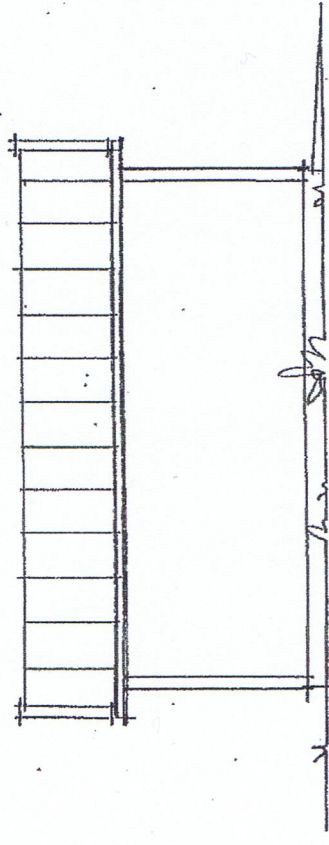

FASAD MOT NORR  
SK 1:100

FASAD MOT SÖDER  
SK 1:100

SEKTION B-B  
SK 1:100

FASAD MOT VÄSTER  
SK 1:100

PLAN  
SK 1:100

A NY FORM PÅ GARAGE 2011-06-07 LGJ

BET	ART	ÄNDRINGEN AVSER	DATUM	SIGN
-----	-----	-----------------	-------	------